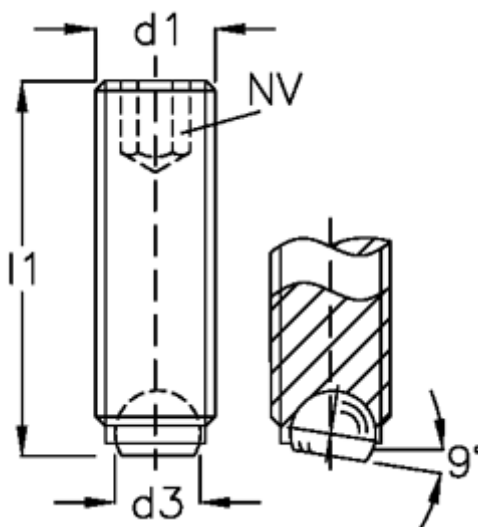

Varenummer: 20905679
Beskrivelse: E+G Kuglespændeskruer
GN 605-M12-30-B

Mål

d1	= M12
d2	= 8.0
d3	= 7.2
Indvendig sekskant	= 6
l1	= 30